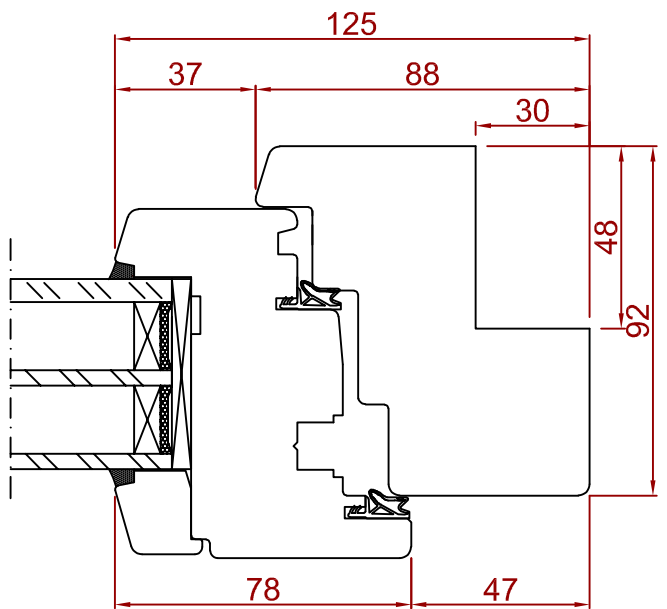

SYSTEM IV 92 EUROLINE R=3
Z PODCIĘCIEM RENOWACYJNYM 30X48MM

PRZEKRÓJ B

PRZEKRÓJ D

PRZEKRÓJ A

PRZEKRÓJ C