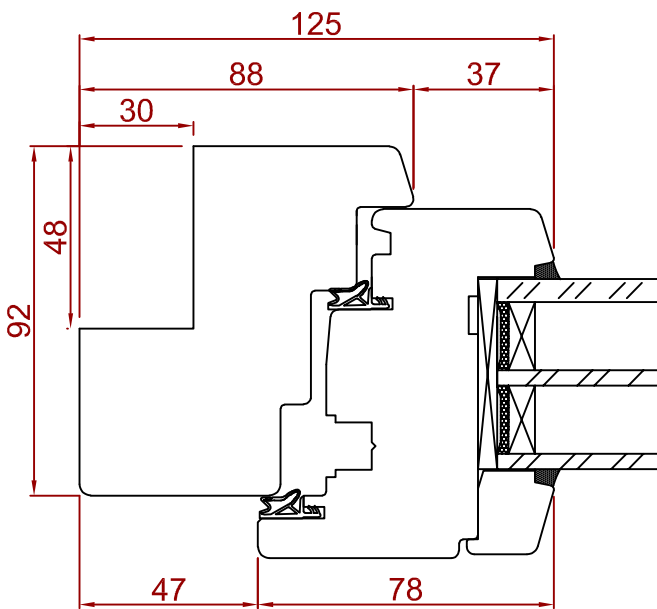

SYSTEM IV 92 EUROLINE R=3
Z PODCIĘCIEM RENOWACYJNYM 30X48MM

PRZEKRÓJ B

PRZEKRÓJ D

PRZEKRÓJ A

PRZEKRÓJ C