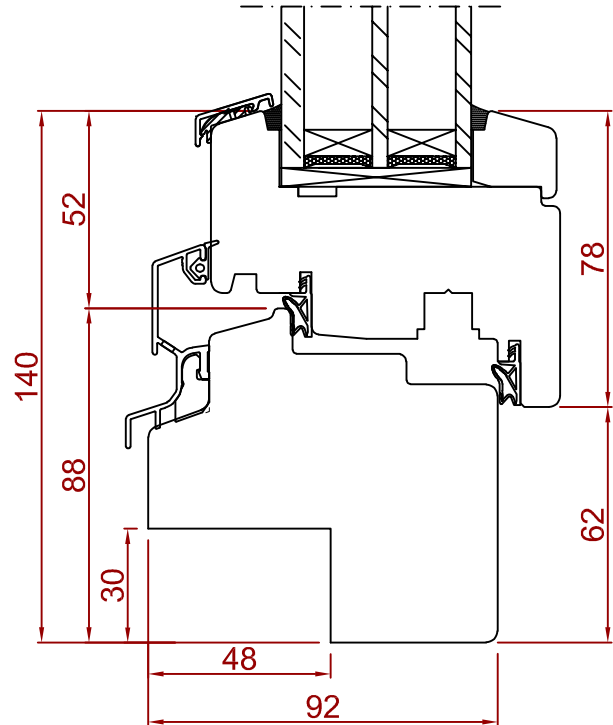

SYSTEM IV 92 EUROLINE R=3
Z PODCIĘCIEM RENOWACYJNYM 30X48MM

PRZEKRÓJ B

PRZEKRÓJ D

PRZEKRÓJ A

PRZEKRÓJ C