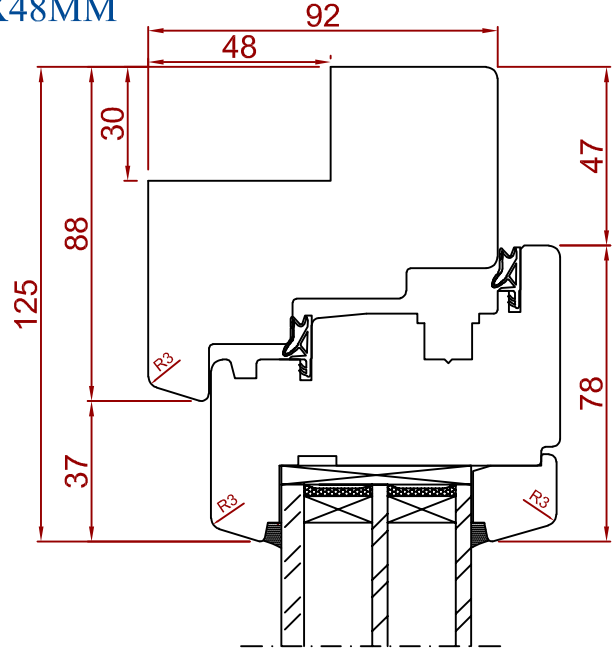

SYSTEM IV 92 EUROLINE R=3
Z PODCIĘCIEM RENOWACYJNYM 30X48MM

PRZEKRÓJ B

PRZEKRÓJ D

PRZEKRÓJ A

PRZEKRÓJ C